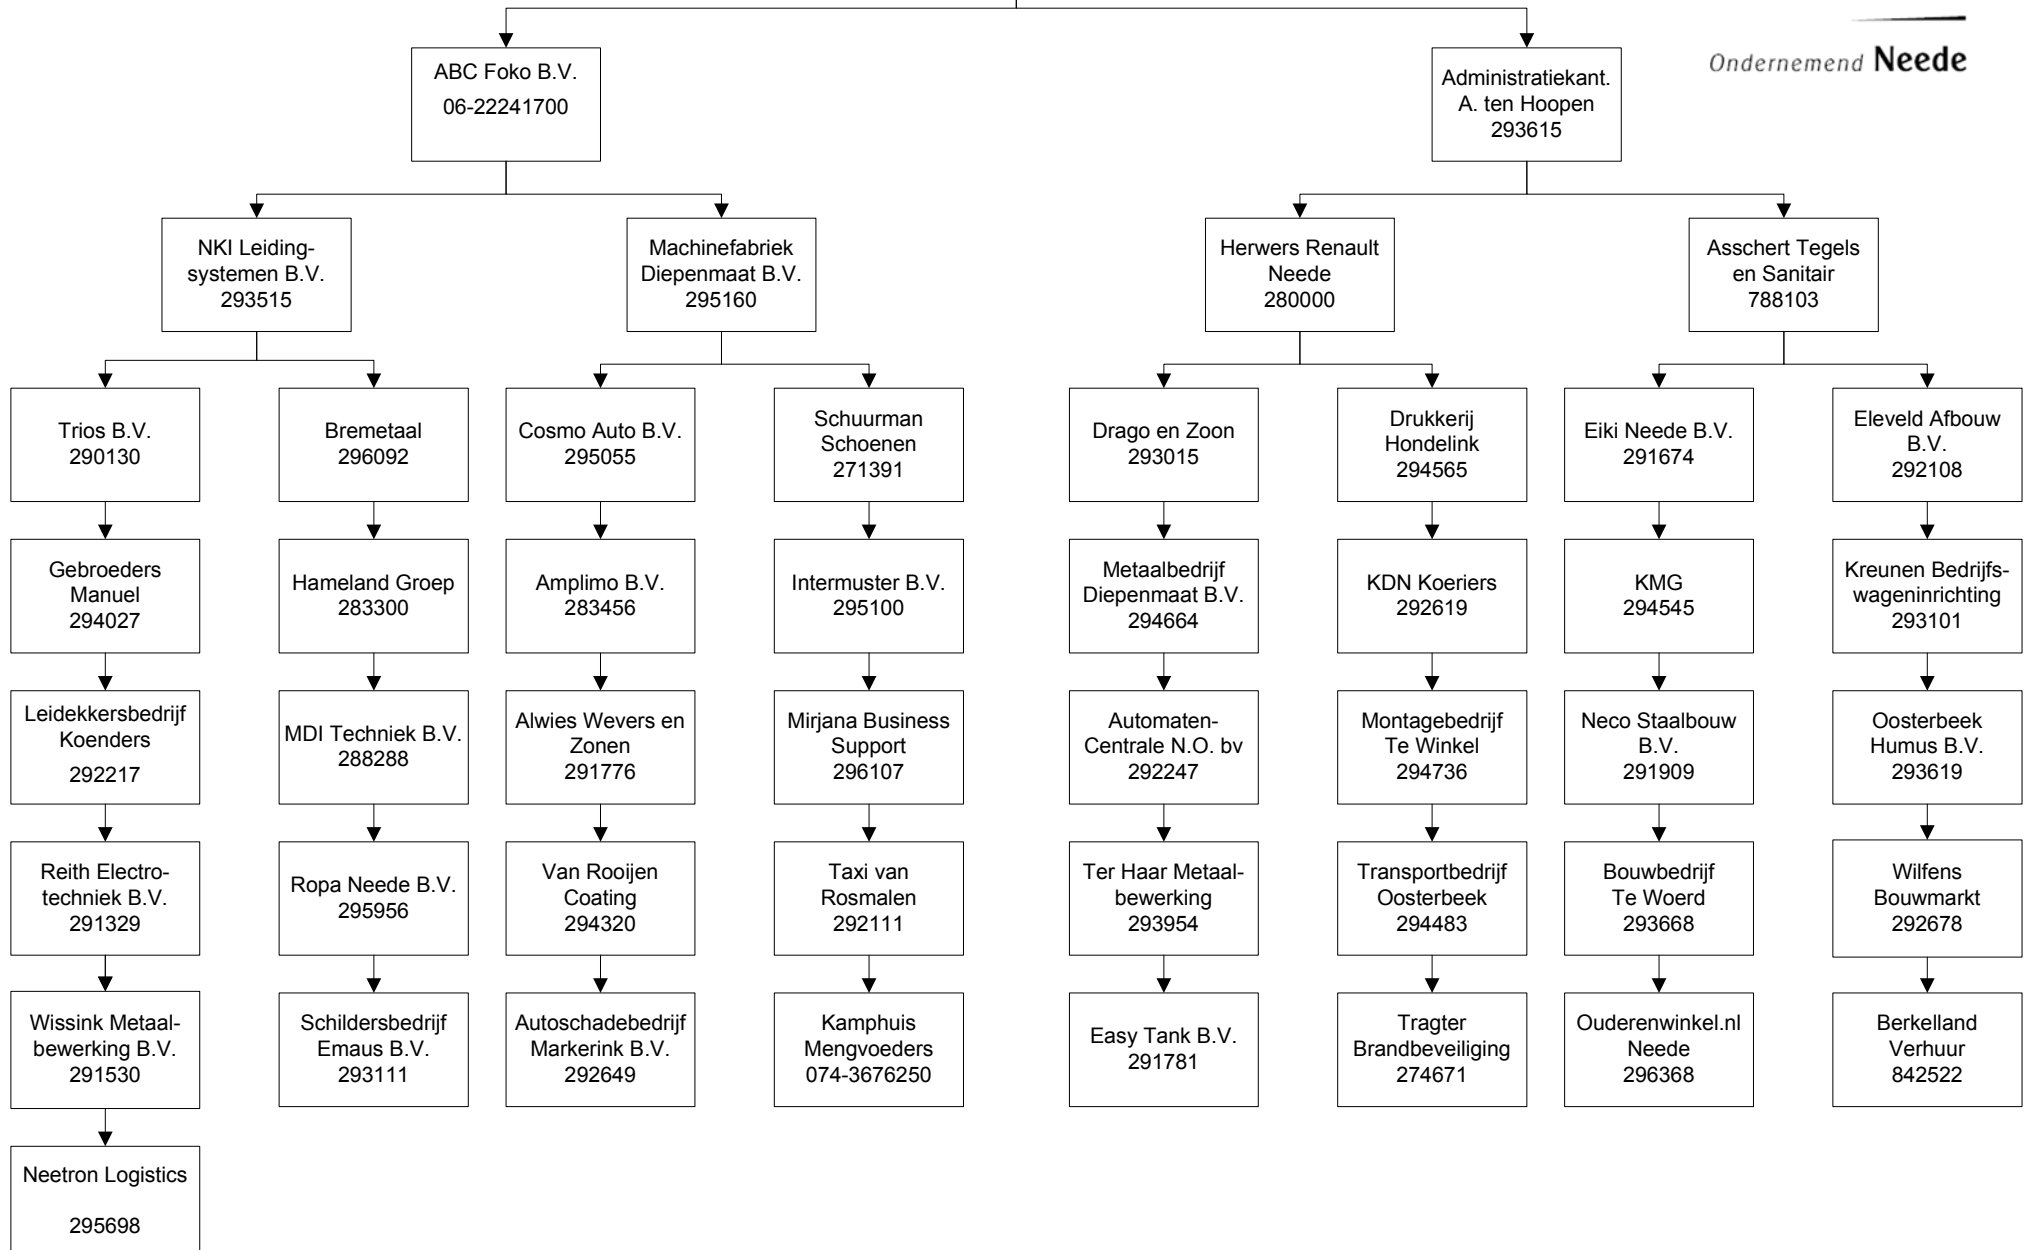

BELPIRAMIDE WHEEMERGAARDEN MEI 2010

BCI Project-
inrichting B.V.
291470

Ondernemend **Neede**

De belpiramide heeft een signaalfunctie. Indien iemand iets verdachts signaleert op het industrieterrein is het de bedoeling het bedrijf te bellen dat bovenaan de lijst staat (BCI). Vervolgens belt BCI met ABC FoKo en Administratiekantoor Ten Hoopen, zij bellen vervolgens de twee bedrijven die onder hen staan op de lijst, enzovoort. Belt u iemand en er wordt niet opgenomen, bel dan de volgende van de lijst. Op deze wijze wordt de alertheid bevorderd en werkt iedereen mee aan inbraakpreventie.